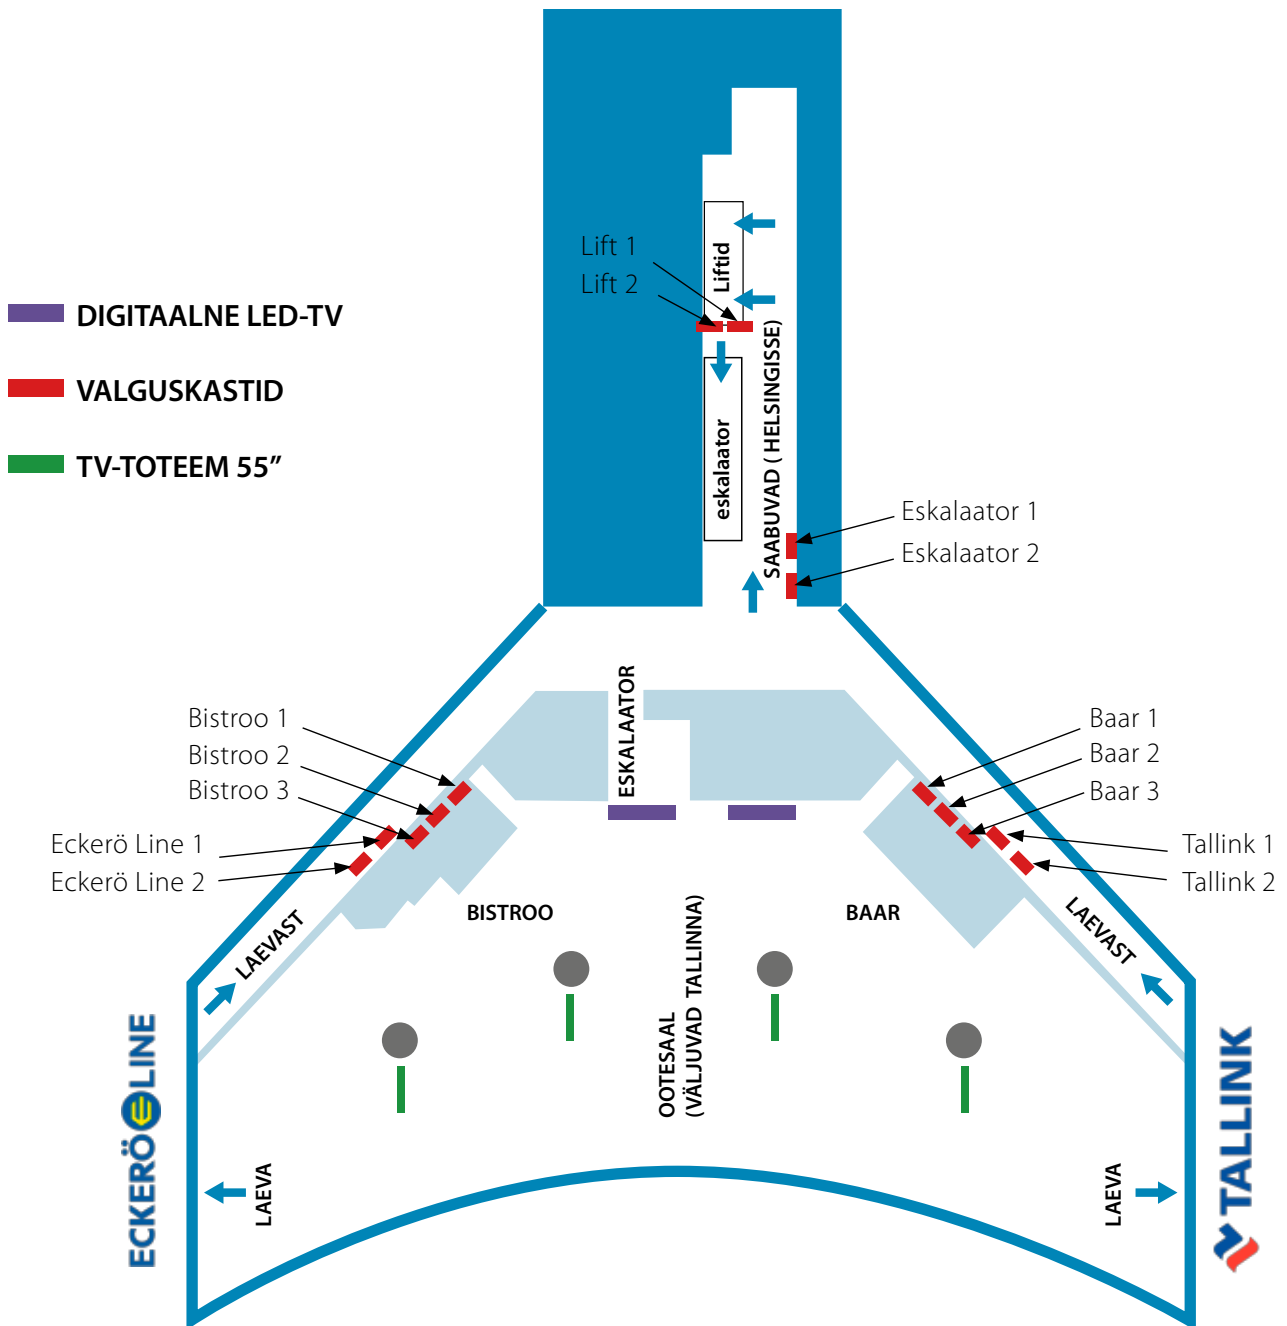

www.balticguide.ee

MEEDIAKAART 2018

HELSINGI LÄÄNESADAM T2

- Euroopa vilkaim reisisadam
- Terminalist väljuvad Tallink'i ja Eckerö Line'i laevad
- Päevas on juba kümme väljumist
- Läbi T2 terminali reisib aastas üle 5 miljoni vaba-aja ja tööreisija

DIGITAALNE LED-TV 2 TK

TV-TOTEEM 55" 8 TK

VALGUSKAST 14 TK

Alkoholireklaamid (alkohol kuni 21%) on lubatud ootesaalis laevale minevatele reisijatele.

HINNAD JA REKLAAMPINNAD

LIIKUV PILT JA VIDEOREKLAAM	Hind (4 nädalat)
Led-TV: reklaam 10 sek rotatsioon max 10 min. 6 korda tunnis. 2 tk	790 € + käibemaks
Toteem 55": reklaam 10 sek rotatsioon max 10 min. 6 korda tunnis. 8 tk	790 € + käibemaks
STAATILINE VALGUSKAST	Hind (1 kuu)
Valguskast*	1950 € + käibemaks

*min. 3 kuud

LAHKUVAD REISIJAD

6 valguskasti ootesaalis
(bistroo, baar)

SAABUVAD REISIJAD

8 valguskasti väljumiskoridoris
(väljumine Tallink'i või Eckerö Line'i laevadest, lift, eskalaator)

TEHNILISED ANDMED

ERILAHENDUSED SADAMASSE. Küsi lisa oma kontaktisikult!

LÄÄNE REISISADAMA TERMINAL T2 PLAAN

Vaata tutvustavat videot siit: <http://balticguide.ee/mediakortit/>