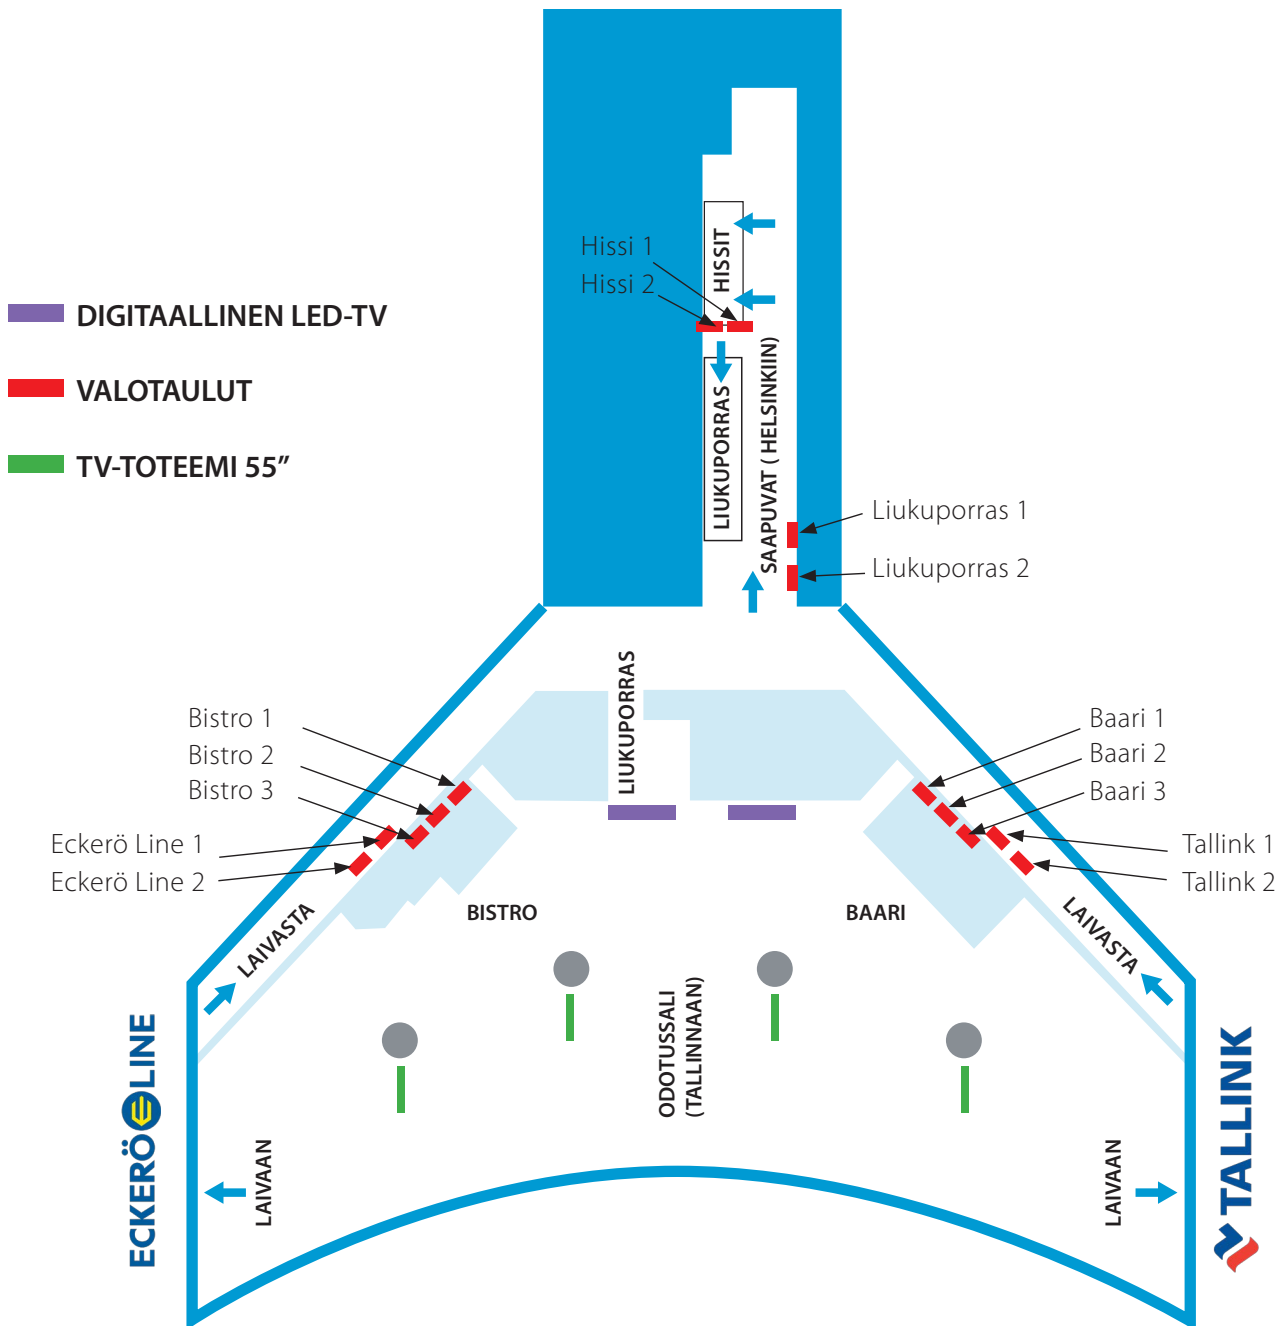

www.balticguide.ee

MEDIAKORTTI 2018

HELSINGIN LÄNSISATAMA T2

- Euroopan vilkkain matkustajaterminaali
- T2-terminaalista lähtevät Tallinkin ja Eckerö Linen alukset
- Lähtöjä on päivässä jopa kymmenen
- T2-terminaalin läpi matkustaa yli 5 miljoonaa vapaa-ajanmatkailijaa ja työmatkailijaa vuodessa

DIGITAALINEN LED-TV 2 KPL

TV-TOTEEMI 55" 8 KPL

VALOTAULUT 14 KPL

Alkoholimainonta on sallittu 2. kerroksen odotussalissa

HINNAT JA MAINOSKOOT

LIIKKUVA KUVA JA VIDEOMAINONTA	Hinta (4 viikkoa)
Led-TV: mainos 10 s. Rotaatio noin 10 min. 6 kertaa tunnissa. 2 kpl.	590 € + alv.
TV-toteemi 55": mainos 10 s. Rotaatio noin 10 min. 6 kertaa tunnissa. 8 kpl.	590 € + alv.
STAATTINEN VALOTAULU	Hinta (1 kuukausi)
Valotaulu*	1 950 € + alv.

*min. 3kk

LÄHTEVÄT MATKUSTAJAT
6 valotaulua odotussalissa
(anniskelutila, bistro, baari)

SAAPUVAT MATKUSTAJAT
8 valotaulua poistumiskäytävillä
(ulostulo Tallink tai Eckerö line, hissi, liukuportaat)

TEKNISET TIEDOT

VIDEON VALMISTUS JA ERIKOISRATKAISUT SATAMAAN. Kysy lisää yhteyshenkilöltäsi!

LÄNSISATAMA TERMINAALI T2 POHJAPIIRROS

Katso video: <http://balticguide.ee/mediakortit/>