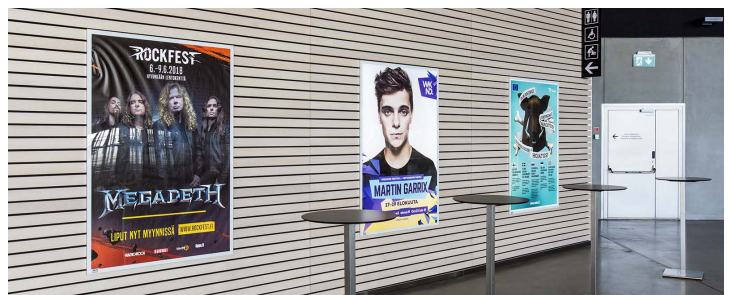

DIGITAALINEN LED-TV 2 KPL

TV-TOTEEMI 55" 8 KPL

VALOTAULUT 14 KPL

Alkoholimainonta on sallittu 2. kerroksen odotussalissa

HINNAT JA MAINOSKOOT

LIIKKUVA KUVA JA VIDEOMAINONTA	Hinta (4 viikkoa)
Led-TV: mainos 10 s. Rotaatio noin 10 min. 6 kertaa tunnissa. 2 kpl.	590 € + alv.
TV-toteemi 55": mainos 10 s. Rotaatio noin 10 min. 6 kertaa tunnissa. 8 kpl.	590 € + alv.
STAATTINEN VALOTAULU	Hinta (1 kuukausi)
Valotaulu*	1 950 € + alv.

*min. 3kk

LÄHTEVÄT MATKUSTAJAT
6 valotaulua odotussalissa
(anniskelutila, bistro, baari)

SAAPUVAT MATKUSTAJAT
8 valotaulua poistumiskäytävillä
(ulostulo Tallink tai Eckerö line, hissi, liukuportaat)

TEKNISET TIEDOT