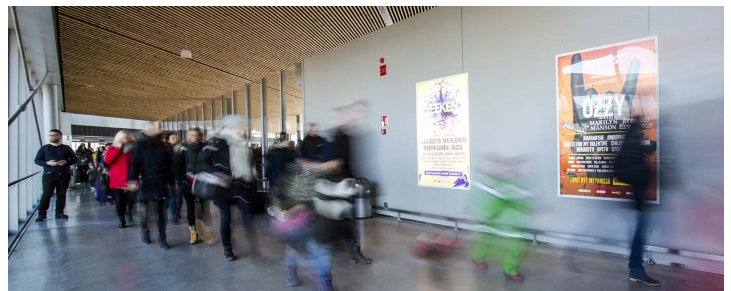

www.balticguide.ee

MEDIAKORTTI 2018

HELSINGIN LÄNSISATAMA T2

- Euroopan vilkkain matkustajaterminaali
- T2-terminaalista lähtevät Tallinkin ja Eckerö Linen alukset
- Lähtöjä on päivässä jopa kymmenen
- T2-terminaalin läpi matkustaa yli 5 miljoonaa vapaa-ajanmatkailijaa ja työmatkailijaa vuodessa

DIGITAALINEN LED-TV 2 KPL

TV-TOTEEMI 55" 8 KPL

VALOTAULUT 14 KPL

Alkoholimainonta on sallittu 2. kerroksen odotussalissa

HINNAT JA MAINOSKOOT

LIIKKUVA KUVA JA VIDEOMAINONTA	Hinta (4 viikkoa)
Led-TV: mainos 10 s. Rotaatio noin 10 min. 6 kertaa tunnissa. 2 kpl.	590 € + alv.
TV-toteemi 55": mainos 10 s. Rotaatio noin 10 min. 6 kertaa tunnissa. 8 kpl.	590 € + alv.
STAATTINEN VALOTAULU	Hinta (1 kuukausi)
Valotaulu*	1 950 € + alv.

*min. 3kk

LÄHTEVÄT MATKUSTAJAT
6 valotaulua odotussalissa
(anniskelutila, bistro, baari)

SAAPUVAT MATKUSTAJAT
8 valotaulua poistumiskäytävillä
(ulostulo Tallink tai Eckerö line, hissi, liukuportaat)

TEKNISET TIEDOT